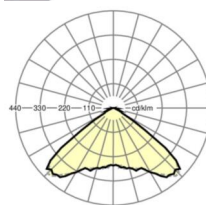

параметры

номер заказа	19070003005
код EAN	4020863420490
номер таможенного тарифа	94051190
Знак прохождения контроля	IP 20, класс защиты I, F, HACCP DIN10500/Food/IFS-пригодность для применения/BRC, Indoor, CE
Степень ударопрочности IK	IK03 (5°C bis 25°C)
Температура окружения	ta 5°C в 25°C
Гарантийный срок	5 лет

электротехника

Балласт	Электронный драйвер ZB (1 штука)
Мощность системы	4W
сетевое напряжение	220V/0Hz

Оптика

Оснастка	LED, цветопередача/оттенок света CRI ≥ 70 / 6000K
Допуск для координаты цветности (MacAdam)	7SDCM
Фотобиологическая безопасность (светильник)	RG1
Номинальный световой поток	207lm
Номинальный световой поток-при дежурном освещении	207lm
светоотдача светильников	52lm/W
Угол излучения	110° (C0) / 110° (C90)
UGR поп./вдоль	31.1 / 31.1

Механика

цвет корпуса	серебристый/ белый алюминий RAL 9006
размеры (LxWxH/DxH)	765mm x 55mm x 35mm
вес (нетто)	0.85kg
Вид монтажа	сборка трековых систем, световая структура

размеры

L	765 mm	Длина
В	55 mm	Ширина
h	35 mm	Высота

DEEP-LINK

<https://www.regiolum.de/ru/article/19070003005>